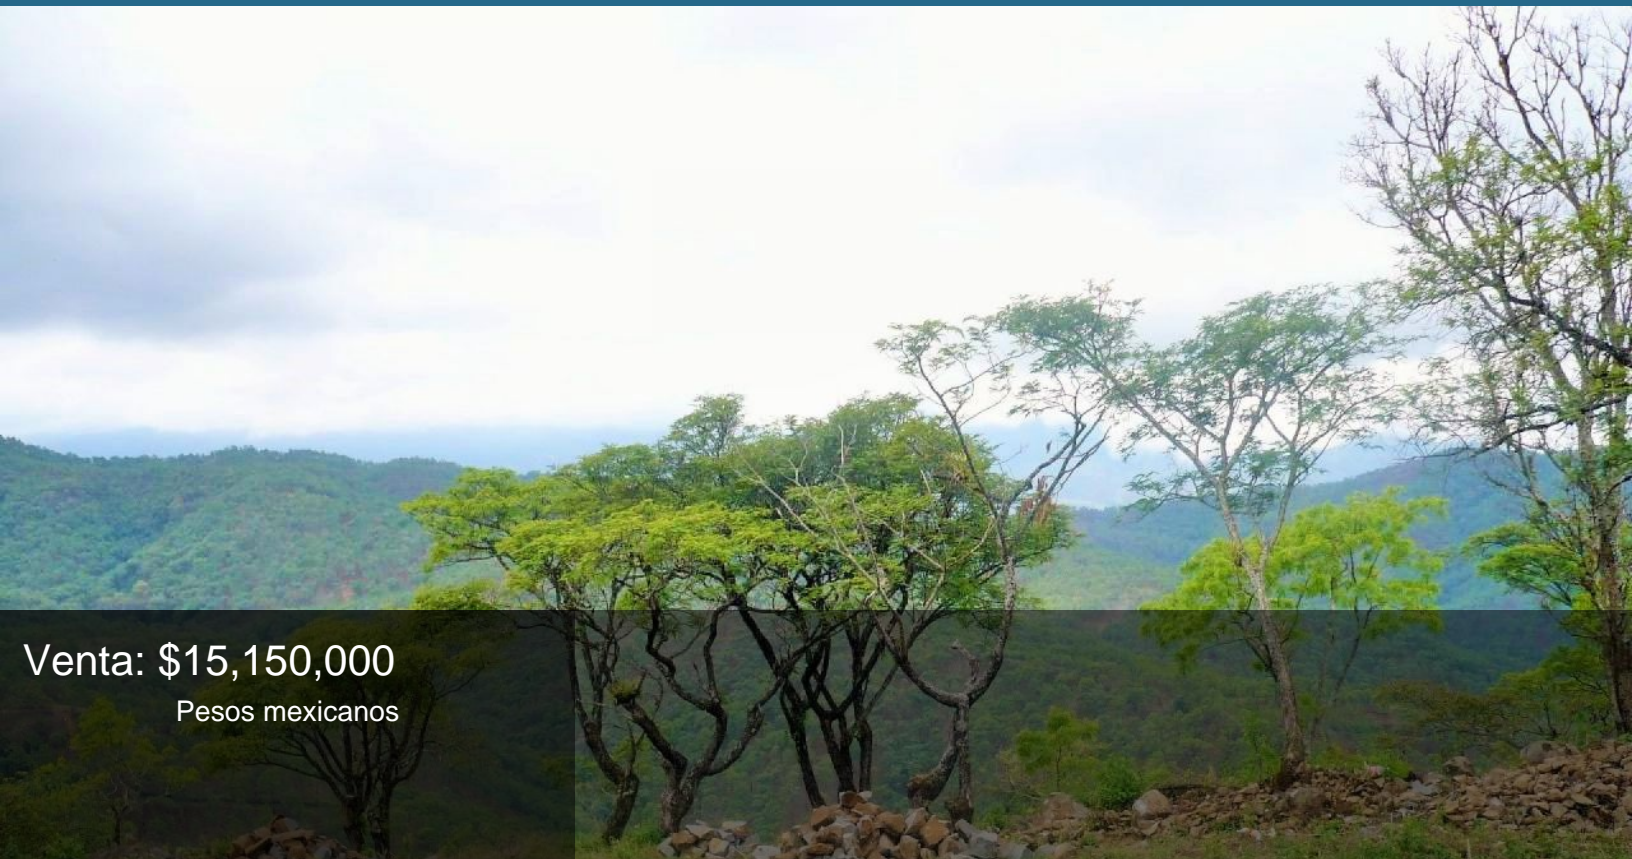

Terreno en Temascaltepec

Temascaltepec, Estado de México.

Venta: \$15,150,000
Pesos mexicanos

Terreno en venta en Temascaltepec a 30 min de Valle de Bravo, tiene una superficie de 60,600 m². Presenta partes planas y partes con pendiente, lo que permite disfrutar de unas excelentes vistas al nevado de Toluca, al pueblo de Temas y a las montañas, ubicado a 700 metros de la mina la Guitarra y a 400 de la carretera. La propiedad es ideal para un rancho o para realizar un proyecto de cabañas. Servicios a contratar. Es propiedad privada. Se vende.

Terreno:	60,600.00 m ²	Tipo de terreno:	En desnivel
Agua potable:	Si	Tráfico:	Nulo