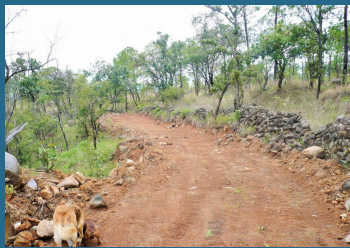

Terreno en Temascaltepec

Temascaltepec, Estado de México.

Venta: \$15,150,000
Pesos mexicanos

Terreno en venta en Temascaltepec a 30 min de Valle de Bravo, tiene una superficie de 60,600 m². Presenta partes planas y partes con pendiente, lo que permite disfrutar de unas excelentes vistas al nevado de Toluca, al pueblo de Temas y a las montañas, ubicado a 700 metros de la mina la Guitarra y a 400 de la carretera. La propiedad es ideal para un rancho o para realizar un proyecto de cabañas. Servicios a contratar. Es propiedad privada. Se vende.

Terreno:	60,600.00 m ²	Tipo de terreno:	En desnivel
Agua potable:	Si	Tráfico:	Nulo